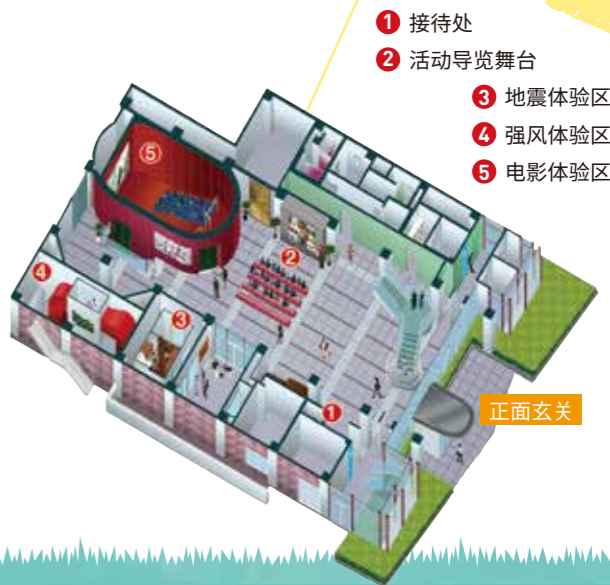

全馆的设施介绍

3F

- ① 4D剧院切身体感受灾害来临时的地下街情况
- ② 下水道积水的危险性
- ③ 出动！！小小消防队
- ④ 消防员大变身！！
- ⑤ 土石流体验区
- ⑥ 消防直升机（模拟体验区：空中救难演习）
- ⑦ 视听觉房
- ⑧ 小小消防员，防灾学习体验区

1F

- ① 接待处
- ② 活动导览舞台
- ③ 地震体验区
- ④ 强风体验区
- ⑤ 电影体验区

正面玄关

透过体验 透彻 学习防灾知识

大家一起来唷

体验设施(体验项目)简介

关于体验项目,请参考各体验设施的时间表。
请确认好时间后,于体验开始时间前在各体验室、训练室前集合报到。因各设施皆有人数限制,额满后将停止受理报到,敬请理解。
10人以上预约团体,会于说明会结束后,安排各项设施及防灾体验。

为构建地区自主的防灾体系,通过模拟体验设施,让町内防灾会、公司企业及社会团体学习防灾知识,并了解防灾准备的重要性。

- 开馆时间 上午九点到下午五点
- 闭馆日 每周一(如周一为法定假日以及1月17日、9月1日时则开馆,该周二为闭馆日。若该周二为当月的第二个周二时,则周三亦为闭馆日)
每月第二周的星期二(如该周二为法定假日时则开馆)
年终假期(12月28日~1月4日)
- 入馆费用 免费
- 事前申请 十位以上的申请请于三个月前来电申请
*京都市民團體請於四個月前申請
- 交通 近铁「十条駅」下车,往西徒歩8分钟
地下铁「十条駅」下车,往西徒歩18分
市巴士「市民防灾中心前」下车(16.19.42号公车)
市巴士「东寺南门前」下车,往南徒歩8分钟

● 申请,询问专线

京都市市民防灾中心 TEL.075-662-1849

601-8445 京都市南区西九条菅田町7 国道1号线与十条通路口北走东側

*由于停车场有限,拜访请尽量乘坐公共交通工具

一般财团法人 京都市防灾协会

2024/03

KYOTO BOSAI 京都市市民防灾中心
Kyoto City Disaster Prevention Center

不管是先进的灾害模拟设备还是多样的体验区,本馆拥有最充实的设施及项目等着您来亲身体验。

在这里可以学习灭火器的使用方法，透过屏幕放映的模拟火灾现场，体验灭火时的情形。(体验时间：20分钟)(年龄限制：9岁以上)

3F 4D影院
压迫感满载的地下街道水灾体验

将“浸水的地下空间”为题所设计4D影院体验来呈现出最真实的感受。让民众感受水灾发生时应该如何预防及应对。(体验时间：20分钟)

3F 淹水门体验区
(4D影院内)

体验淹水时因门外水压的缘故，会发生难以开门逃生的情况。

3F 土石流体验区

在土石流体验区，可以透过逼真且极具压迫感的剧场影像，学习土石流的发生原因以及危险性。(体验时间：20分钟)