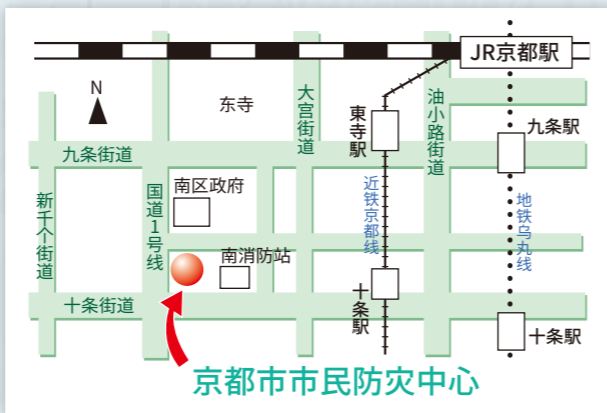

全馆的设施介绍

3F

- ① 4D剧院切身体感受灾害来临时的地下街情况
- ② 下水道积水的危险性
- ③ 出动！！小小消防队
- ④ 消防员大变身！！
- ⑤ 土石流体验区
- ⑥ 消防直升机（模拟体验区：空中救难演习）
- ⑦ 视听觉房
- ⑧ 小小消防员，防灾学习体验区

1F

- ① 接待处
- ② 活动导览舞台
- ③ 地震体验区
- ④ 强风体验区
- ⑤ 电影体验区

正面玄关

透过体验 透彻 学习防灾知识

大家一起来唷

体验设施(体验项目)简介

关于体验项目,请参考各体验设施的时间表。
请确认好时间后,于体验开始时间前在各体验室、训练室前集合报到。因各设施皆有人数限制,额满后将停止受理报到,敬请理解。
10人以上预约团体,会于说明会结束后,安排各项设施及防灾体验。

为构建地区自主的防灾体系,通过模拟体验设施,让町内防灾会、公司企业及社会团体学习防灾知识,并了解防灾准备的重要性。

- 开馆时间 上午九点到下午五点
- 闭馆日 每周一(如周一为法定假日以及1月17日、9月1日时则开馆,该周二为闭馆日。若该周二为当月的第二个周二时,则周三亦为闭馆日)
每月第二周的星期二(如该周二为法定假日时则开馆)
年终假期(12月28日~1月4日)
- 入馆费用 免费
- 事前申请 十位以上的申请请于三个月前来电申请
*京都市民團體請於四個月前申請
- 交通 近铁「十条駅」下车,往西徒歩8分钟
地下铁「十条駅」下车,往西徒歩18分
市巴士「市民防灾中心前」下车(16.19.42号公车)
市巴士「东寺南门前」下车,往南徒歩8分钟

● 申请,询问专线

京都市市民防灾中心 TEL.075-662-1849

601-8445 京都市南区西九条菅田町7 国道1号线与十条通路口北走东側

*由于停车场有限,拜访请尽量乘坐公共交通工具

一般财团法人 京都市防灾协会

2024/03

KYOTO BOSAI 京都市市民防灾中心
Kyoto City Disaster Prevention Center

不管是先进的灾害模拟设备还是多样的体验区,本馆拥有最充实的设施及项目等着您来亲身体验。

各体验区请大家遵守规则,每个人限体验一次。

2F

馆内请勿饮食(自动贩卖区除外)

1F

体验课程

1F 影像体验区
(影像体验教室)

高解析度的影像技术使体验者能更深刻地感受到京都地震及其他各种灾害的危险性，也详细介绍京都的地震历史。(体验时间：20分钟)

1F 强风体验区
(强风体验教室)